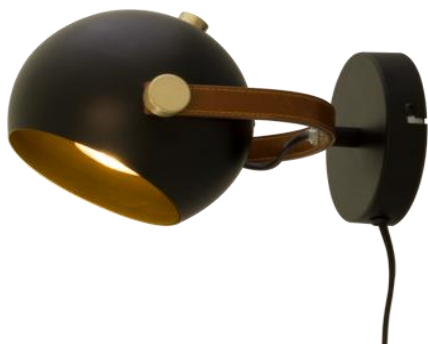

BOW veggglampe, svart

Ei-nummer	Varenr	EAN	Varenavn	Beskrivelse 2	Farge
3000036	60801-15	7041661263109	BOW veggglampe, svart	GU10	svart/matt messing

TEKNISKE DATA:

Sokkel GU10

Max wattstyrke 7W

Spenning 220-240V